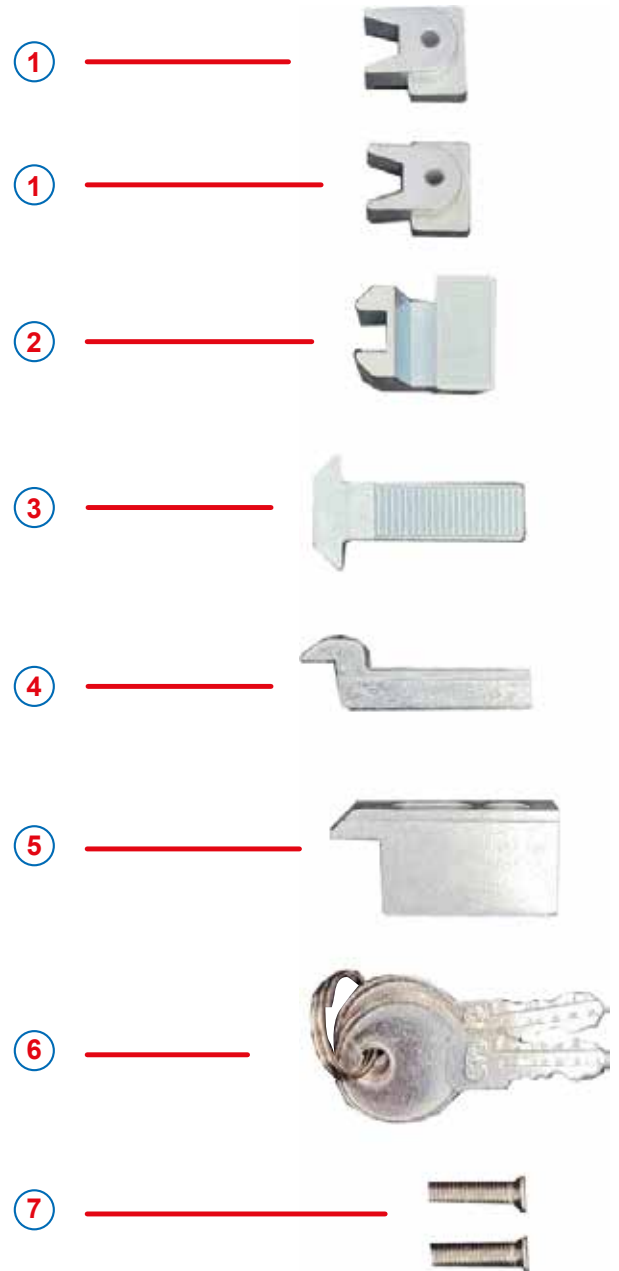

Cierres Laterales H56 + Cerradura

DISTRIBUIDOR EXCLUSIVO

La Aldaba[®]
SRL

FABRICANTES, DISTRIBUIDORES E IMPORADORES DE MARCAS LÍDERES

ACCESORIOS E INSUMOS PARA
CARPINTERÍA DE ALUMINIO Y VIDRIO

SOMOS LA OPCIÓN

laaldabaaccesorios.com.ar

CIERRE LATERAL
H56 + Cerradura - automático

- 1- Tuerca
- 2- Gancho 45°
- 3- Gancho corto 90°
- 4- Cerradero a 45°
- 5- Cerradero a 90°
- 6- Llaves
- 7- Tornillería
- 8- Cierre lateral H56 con Cerradura